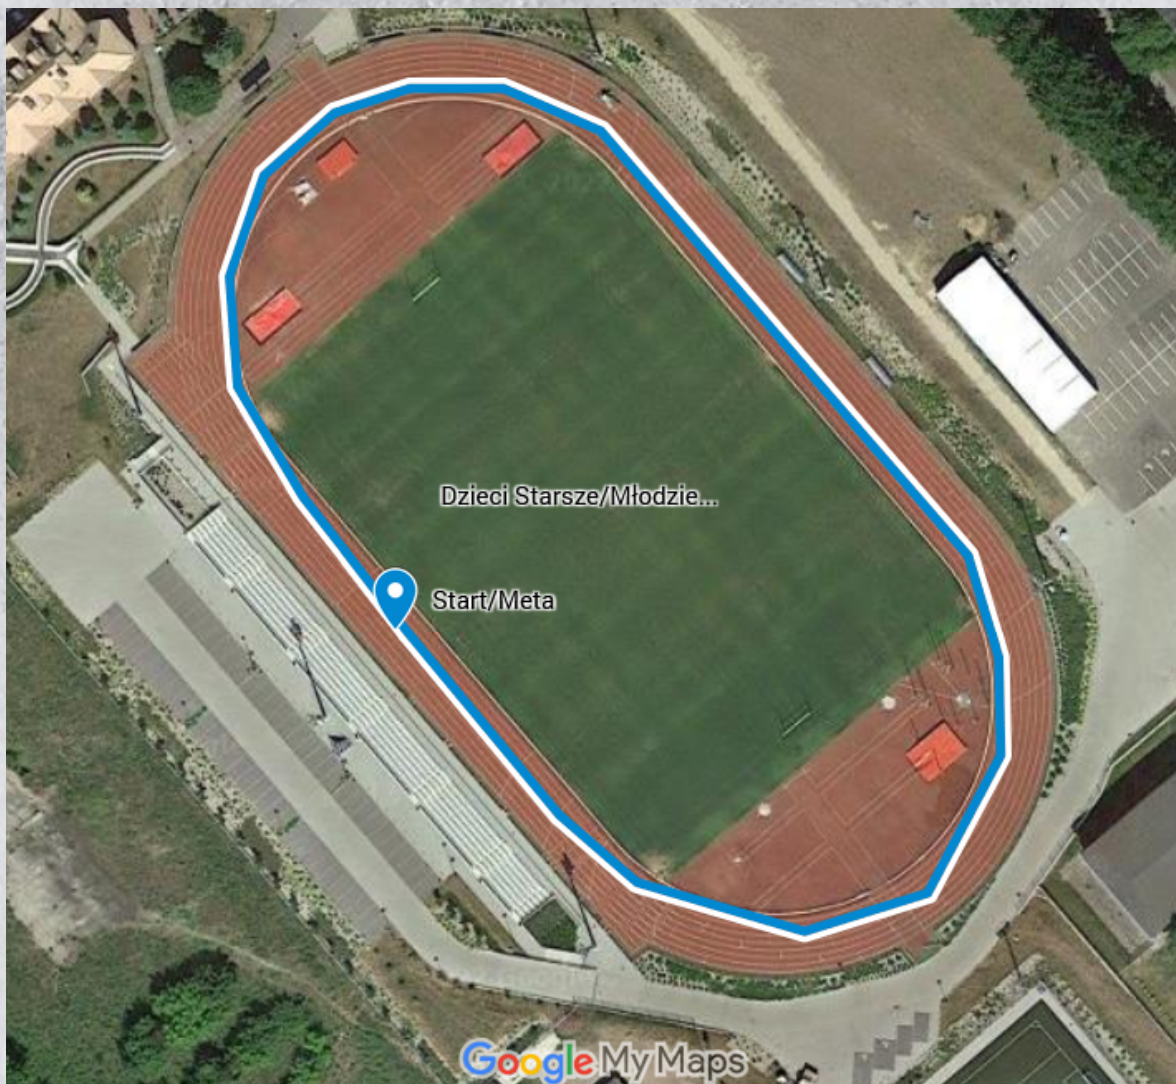

MIEJSCE STARTU BIEGU BRZDĄCA, MALUCHA,
DZIECI MŁODSZYCH

BIEGOWE GRAND PRIX

DZIELNIC

GDAŃSKA

BIURO ZAWODÓW

MIEJSCE STARTU BIEGU DZIECI STARSZYCH,
BIEGU MŁODZIEŻOWEGO, 5 KM

BIURO ZAWODÓW

MAPY BIEGU GŁÓWNEGO - 5KM

BIEGOWE GRAND PRIX
DZIELNIC
GDAŃSKA

DYSTANS: 3 pętle po 1,66 km

Podłoże: tartan, kostka, trawa, szutr

BIURO ZAWODÓW

MAPY BRZDĄCA ORAZ MALUCHA

BIEGOWE GRAND PRIX
DZIELNIC
GDAŃSKA

DYSTANS: 200 M

Podłoże: TARTAN

BIURO ZAWODÓW MAPY DZIECI MŁODSZE

BIEGOWE GRAND PRIX
DZIELNIC
GDAŃSKA

DYSTANS: 600 M - 1,5 okrążeń;
Podłoże: TARTAN

BIURO ZAWODÓW

MAPY DZIECI, STARSZE, MŁODZIEŻÓWKA

BIEGOWE GRAND PRIX
DZIELNIC
GDAŃSKA

DYSTANS: 800 M - 2 okrążenia;
Podłoże: TARTAN