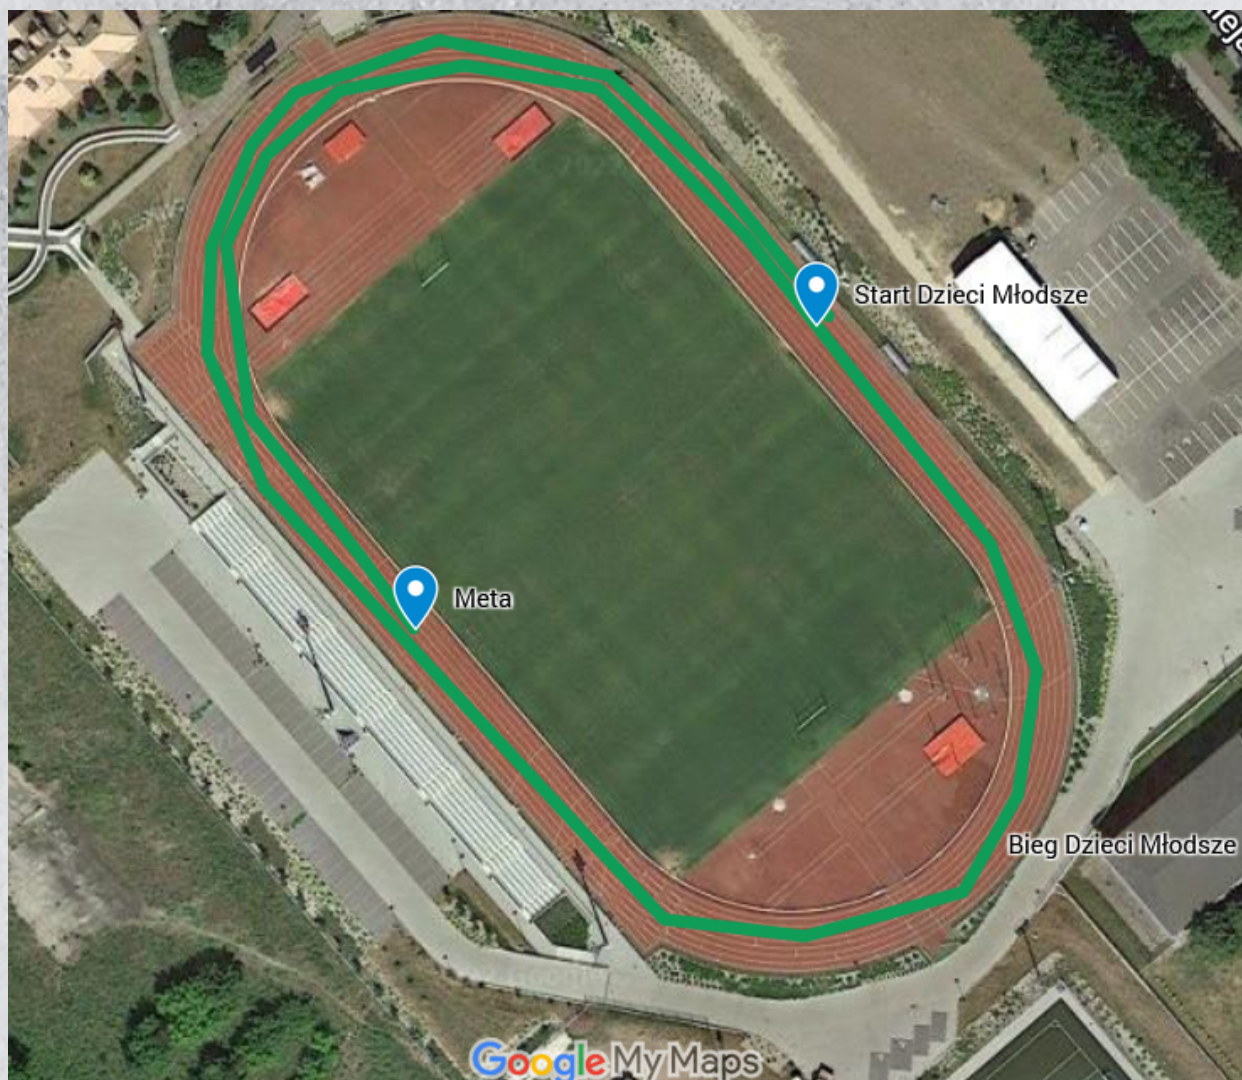

MIEJSCE STARTU BIEGU BRZDĄCA, MALUCHA,
DZIECI MŁODSZYCH

BIEGOWE GRAND PRIX

DZIELNIC

GDAŃSKA

BIURO ZAWODÓW

MIEJSCE STARTU BIEGU DZIECI STARSZYCH,
BIEGU MŁODZIEŻOWEGO, 5 KM

BIURO ZAWODÓW

MAPY BIEGU GŁÓWNEGO - 5KM

BIEGOWE GRAND PRIX
DZIELNIC
GDAŃSKA

DYSTANS: 3 pętle po 1,66 km

Podłoże: tartan, kostka, trawa, szutr

BIURO ZAWODÓW

MAPY BRZDĄCA ORAZ MALUCHA

BIEGOWE GRAND PRIX
DZIELNIC
GDAŃSKA

DYSTANS: 200 M

Podłoże: TARTAN

BIURO ZAWODÓW MAPY DZIECI MŁODSZE

BIEGOWE GRAND PRIX
DZIELNIC
GDAŃSKA

DYSTANS: 600 M - 1,5 okrążeń;
Podłoże: TARTAN

BIURO ZAWODÓW

MAPY DZIECI, STARSZE, MŁODZIEŻÓWKA

BIEGOWE GRAND PRIX
DZIELNIC
GDAŃSKA

DYSTANS: 800 M - 2 okrążenia;
Podłoże: TARTAN