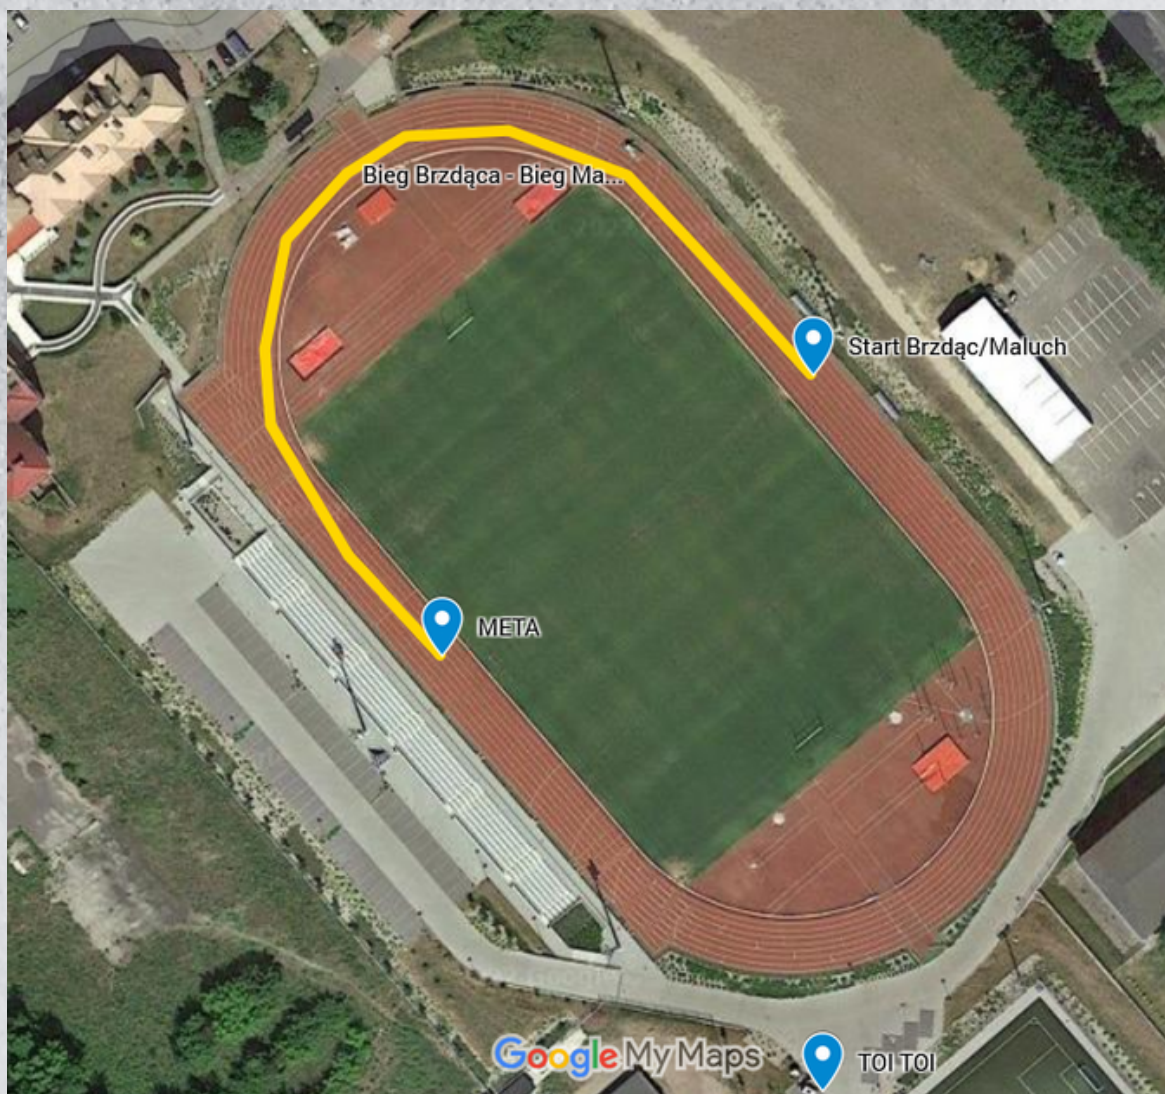

MIEJSCE STARTU BIEGU BRZDĄCA, MALUCHA,
DZIECI MŁODSZYCH

BIEGOWE GRAND PRIX

DZIELNIC

GDAŃSKA

BIURO ZAWODÓW

MIEJSCE STARTU BIEGU DZIECI STARSZYCH,
BIEGU MŁODZIEŻOWEGO, 5 KM

BIURO ZAWODÓW

MAPY BIEGU GŁÓWNEGO - 5KM

BIEGOWE GRAND PRIX
DZIELNIC
GDAŃSKA

DYSTANS: 3 pętle po 1,66 km

Podłoże: tartan, kostka, trawa, szutr

BIURO ZAWODÓW

MAPY BRZDĄCA ORAZ MALUCHA

BIEGOWE GRAND PRIX
DZIELNIC
GDAŃSKA

DYSTANS: 200 M

Podłoże: TARTAN

BIURO ZAWODÓW MAPY DZIECI MŁODSZE

BIEGOWE GRAND PRIX
DZIELNIC
GDAŃSKA

DYSTANS: 600 M - 1,5 okrążeń;
Podłoże: TARTAN

BIURO ZAWODÓW

MAPY DZIECI, STARSZE, MŁODZIEŻÓWKA

BIEGOWE GRAND PRIX
DZIELNIC
GDAŃSKA

DYSTANS: 800 M - 2 okrążenia;
Podłoże: TARTAN